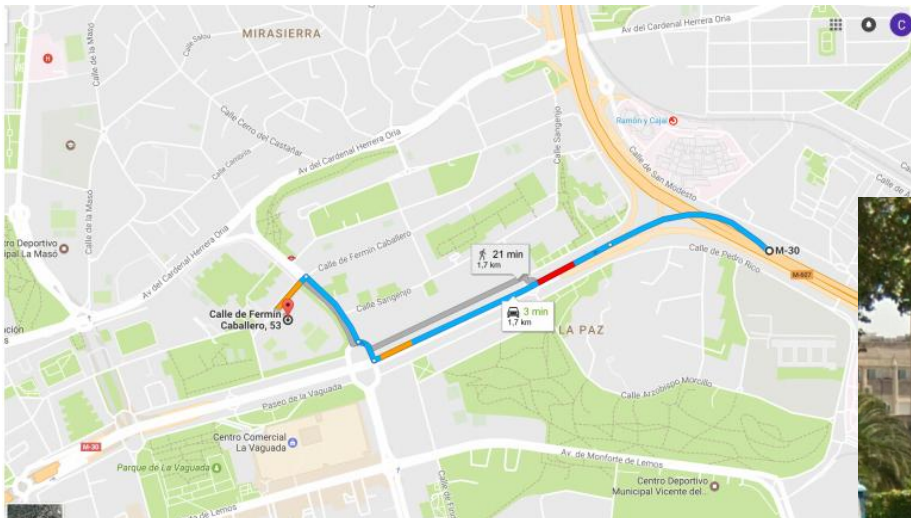

## ¿Cómo llegar a nuestro Centro?

### En Transporte Público:

- El metro más cercano es HERRERA ORIA ( Línea 9) y la salida es Fermín Caballero
- Los autobuses más cercanos son las líneas 49, 67, 83, 127, 132, 133 y 134.

### En coche:

- M -30
- Salida a Avenida de la Ilustración
- Girar en los arcos hacia Ginzo de Limia
- A nuestro centro se accede por Ginzo de Limia esquina con Fermín Caballero

**ESTAMOS EN LA 3ª PLANTA DEL EDIFICIO SAN AGUSTÍN JUNTO A LA PARROQUIA SANTA MARÍA DE LA ESPERANZA, DENTRO DEL RECINTO DEL COLEGIO VALDELUZ.**

**ENTRADA POR EL  
APARCAMIENTO DE LA  
PARROQUIA**

**c/ Fermín Caballero 53**

**Edificio San Agustín 3ª Planta**